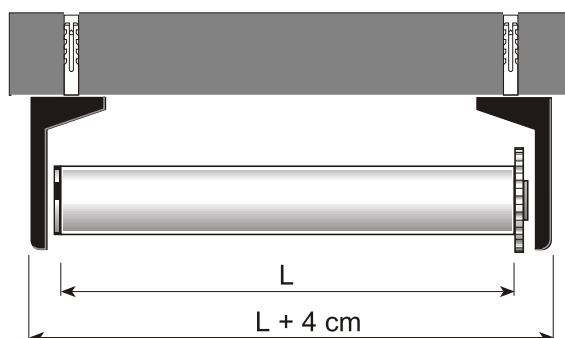

Rolet
PRODUCATOR

SISTEME DE PROTECTIE SOLARA

Date tehnice

Ø17

DECORATIVE LINE

sistem
prindere
fara
gaurire

cel mai
mic
sistem
din
ROMANIA

Descriere

Sistem prevazut cu dispozitiv de decelerare pentru o reglarea cat mai fidela a pozitiei de ridicare sau coborare dorita.

Oprirea roletei se poate face in orice pozitie.

Produs pretabil pentru mediu casnic si profesional (birouri, spatii publice, etc).

Sistem recomandat pentru montarea pe tamplarie.

Prinderea roletei se poate realiza fara gaurirea tamplariei cu ajutorul clemei speciale de agatare.

Dimensiuni maxime

Schita sistem prindere

ROLETE TEXTILE