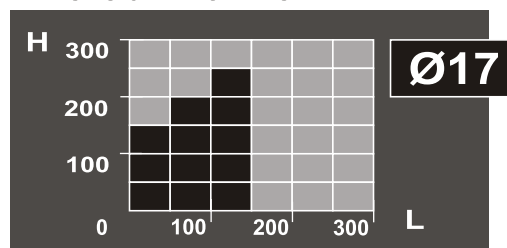

Dimensiuni maxime