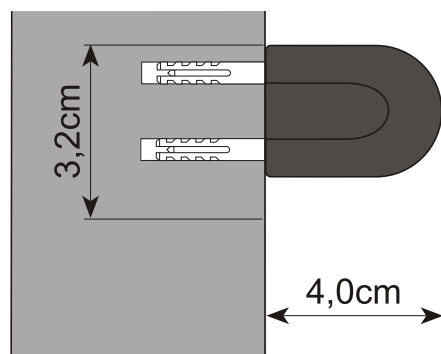

Rolet
PRODUCATOR

SISTEME DE PROTECTIE SOLARA

Date tehnice

Ø17

DECORATIVE LINE

sistem
prindere
fara
gaurire

cel mai
mic
sistem
din
ROMANIA

Descriere

Sistem recomandat pentru montarea pe tamplarie.

Prinderea roletei se poate realiza fara gaurirea tamplariei cu ajutorul clemei speciale de agatare.

Dimensiuni maxime

Schita sistem prindere

ROLETE TEXTILE