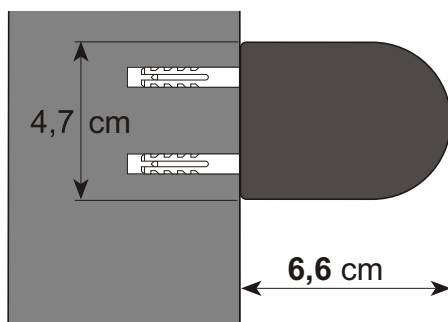

● Schita sistem prindere