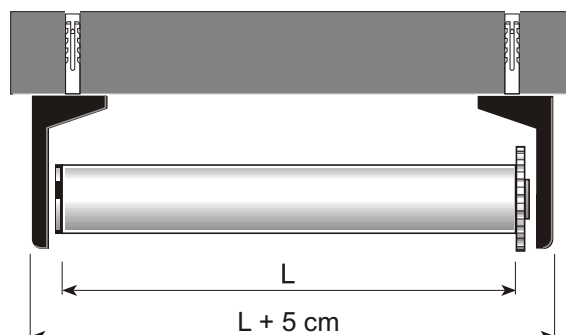

● Schita sistem prindere