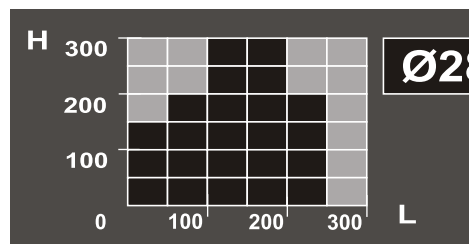

Dimensiuni maxime