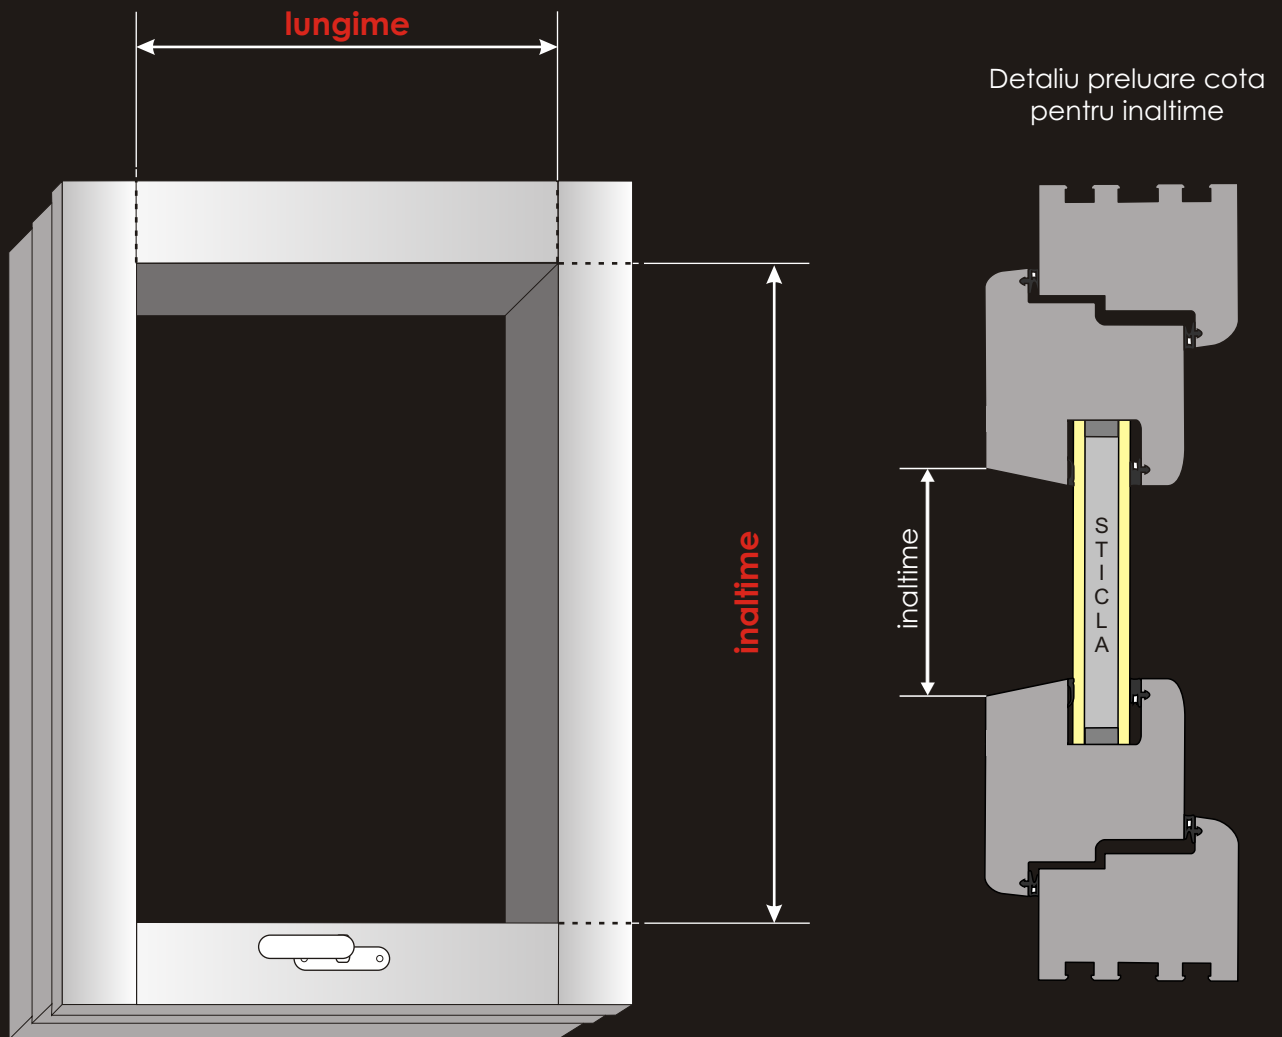

Technical systems

Made in UE.

● Date tehnice

Distanțier plastic folosit în cazul tamplărilor cu înclinare mai mare de 5 grade.

Capac mascare îmbinare în unghi

Maner acționare

Bagheta din aluminiu cu sistem de blocare

Profil ghidaj lateral

Produs destinat montajului pe tamplăria geamurilor amenajate în acoperișul clădirilor.

- Instrucțiuni de măsurat. Pentru a prelua cote corecte va rugăm citiți cu atenție instrucțiunile de măsurat.
ATENȚIE! Cotele sticlei NU reprezintă cotele roletei.

Detaliu preluare cota pentru lungime

Identificați modelul și dimensiunea ferestrei
căutați plăcuța de identificare a ferestrei și notați modelul
și dimensiunea ferestrei (exemplu în imaginea alăturată)

Made in UE.

● Dimensiuni maxime de executie

DENUMIRE TEXTIL	Lungime MAXIMA	Inaltime MAXIMA
KARA	150cm	250cm
CARINA		200cm
PRESTO		200cm
SORISA PRINT		200cm
PALMA		170cm
CALIFORNIA PRINT		250cm
CARINA BO		160cm
SORISA SHINE PRINT		200cm
METALLIC PRINT		200cm
MADRAS		250cm
SANTIAGO PRINT		170cm
DAKAR		120cm