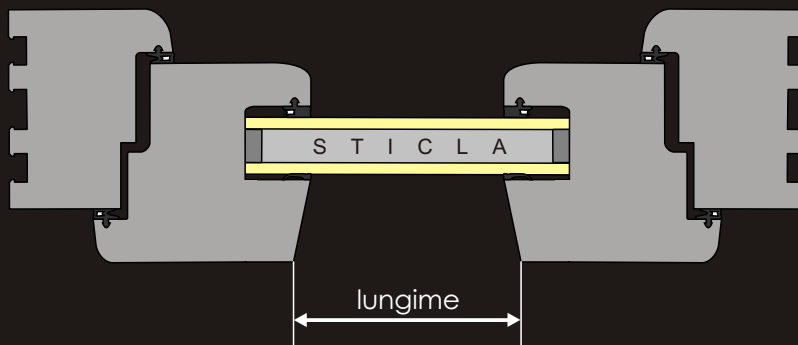

Technical systems

Made in UE.

● Date tehnice

Distanțier plastic folosit în cazul tamplărilor cu înclinare mai mare de 5 grade.

Capac mascare îmbinare în unghi

Maner acționare

Bagheta din aluminiu cu sistem de blocare

Profil ghidaj lateral

Produs destinat montajului pe tamplăria geamurilor amenajate în acoperișul clădirilor.

- Instrucțiuni de măsurat. Pentru a prelua cote corecte va rugăm citiți cu atenție instrucțiunile de măsurat.
ATENȚIE! Cotele sticlei NU reprezintă cotele roletei.

Detaliu preluare cota pentru lungime

Identificați modelul și dimensiunea ferestrei
căutați plăcuța de identificare a ferestrei și notați modelul
și dimensiunea ferestrei (exemplu în imaginea alăturată)

Made in UE.

● Dimensiuni maxime de executie

DENUMIRE TEXTIL	Lungime MAXIMA	Inaltime MAXIMA
KARA	150cm	250cm
CARINA		200cm
PRESTO		200cm
SORISA PRINT		200cm
PALMA		170cm
CALIFORNIA PRINT		250cm
CARINA BO		160cm
SORISA SHINE PRINT		200cm
METALLIC PRINT		200cm
MADRAS		250cm
SANTIAGO PRINT		170cm
DAKAR		120cm