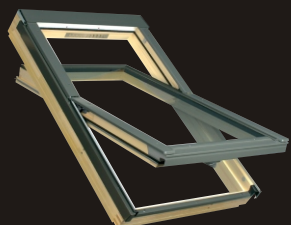

S I S T E M skylight

ROLETE TEXTILE pentru ferestre de MANSARDA

Skylight! Fereastra de mansarda in sfarsit rasfatata si pusa in valoare! Materialele care erau destinate pana acum doar ferestrelor clasice si usilor de balcon, vor acoperi ferestrele de mansarda in culori vesele, dar si elegante. Obisnuite a fi blocate total, acestea au acum posibilitatea de a va oferi lumina filtrata prin materiale fine si unice. Materialele blackout vor multumi in continuare somnorosii, in culori variate si vii, calitatea acestora nemaivand nevoie de nicio prezentare.

Technical systems

Made in UE.

● Date tehnice

Distanțier plastic folosit în cazul tamplărilor cu înclinare mai mare de 5 grade.

Capac mascare îmbinare în unghi

Maner acționare

Bagheta din aluminiu cu sistem de blocare

Profil ghidaj lateral

Produs destinat montajului pe tamplăria geamurilor amenajate în acoperișul clădirilor.

- Instrucțiuni de măsurat. Pentru a prelua cote corecte va rugăm citiți cu atenție instrucțiunile de măsurat.
ATENȚIE! Cotele sticlei NU reprezintă cotele roletei.