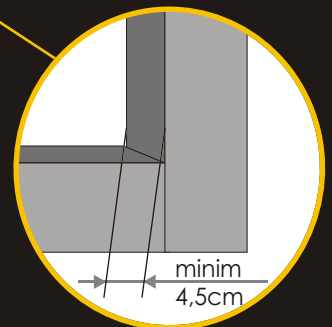

Technical systems

Made in UE.

● Date tehnice

Distanțier plastic folosit în cazul tamplărilor cu înclinare mai mare de 5 grade.

Capac mascare îmbinare în unghi

Maner acționare

Bagheta din aluminiu cu sistem de blocare

Profil ghidaj lateral

Produs destinat montajului pe tamplăria geamurilor amenajate în acoperișul clădirilor.

- Instrucțiuni de măsurat. Pentru a prelua cote corecte va rugăm citiți cu atenție instrucțiunile de măsurat.
ATENȚIE! Cotele sticlei NU reprezintă cotele roletei.

Made in UE.

● Dimensiuni maxime de executie

DENUMIRE TEXTIL	Lungime MAXIMA	Inaltime MAXIMA
KARA	150cm	250cm
CARINA		200cm
PRESTO		200cm
SORISA PRINT		200cm
PALMA		170cm
CALIFORNIA PRINT		250cm
CARINA BO		160cm
SORISA SHINE PRINT		200cm
METALLIC PRINT		200cm
MADRAS		250cm
SANTIAGO PRINT		170cm
DAKAR		120cm

**Datele din tabel sunt valabile pentru ferestre cu tamplarie a carei adancime a baghetei este de 4,5cm.
Pentru alte cote ale baghetei, datele din tabel se modifica.**

Societatea isi rezerva dreptul de a modifica continutul acestei pagini fara notificare prealabila.