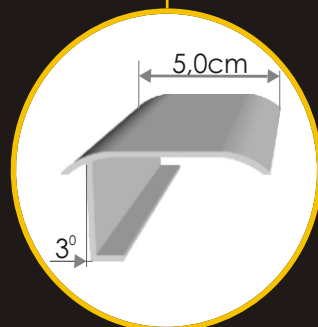

Technical systems

Made in UE.

● Date tehnice

Distanțier plastic folosit în cazul tamplărilor cu înclinare mai mare de 5 grade.

Capac mascare îmbinare în unghi

Maner acționare

Bagheta din aluminiu cu sistem de blocare

Profil ghidaj lateral

Produs destinat montajului pe tamplăria geamurilor amenajate în acoperișul clădirilor.

- Instrucțiuni de măsurat. Pentru a prelua cote corecte va rugăm citiți cu atenție instrucțiunile de măsurat.
ATENȚIE! Cotele sticlei NU reprezintă cotele roletei.

Made in UE.

● Dimensiuni maxime de executie

DENUMIRE TEXTIL	Lungime MAXIMA	Inaltime MAXIMA
KARA	150cm	250cm
CARINA		200cm
PRESTO		200cm
SORISA PRINT		200cm
PALMA		170cm
CALIFORNIA PRINT		250cm
CARINA BO		160cm
SORISA SHINE PRINT		200cm
METALLIC PRINT		200cm
MADRAS		250cm
SANTIAGO PRINT		170cm
DAKAR		120cm